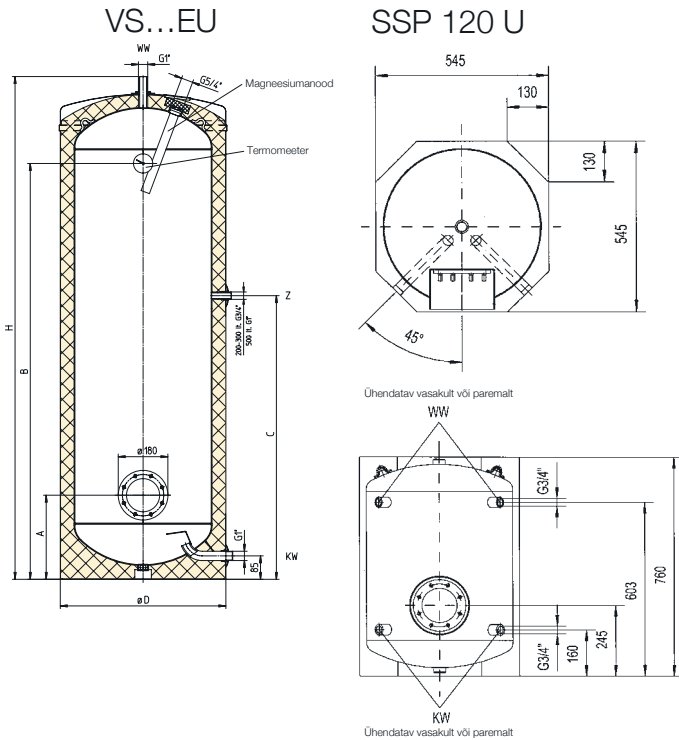

AE
Austria Email

VERTIKAALNE ELEKTRIBOILER VS EU SISSEEHITATUD ELEKTRIBOILER SSP

- Mahud: 120 (SSP) 200, 300, 400 ja 500 (VS...EU)
- Vastavalt standardile DIN 4753 emailitud terasest siseanum T3 ja T6 anoodvardaga
- Polüuretaanvahust kvaliteetne soojusisolatsioon tagab minimaalse soojuskao
- SSP 120 U boiler sobib täiuslikult paigaldamiseks kööginurka
- Taaskäideldav ja eemaldatav soojustus
- Kuumemailitud, valge pulberkattega terasplekist välisümbris VS...EU puhul või valge pulberkattega esiümbris SSP 120 puhul (tagant avatud)
- Max tööõhk 6 bar (SSP 120), max 10 bar VS...EU
- Külmakaitse seadistus
- Tühjendamine toimub külmaveetorust
- Külma ja kuuma vee ühendus VS...EU: 1" SSP 120U: ¾"
- Sujuvalt reguleeritav temperatuuriseadistus vahemikus 40 °C kuni 85 °C
- 65 °C energiasäästlik seadistus
- Paigaldatud termomeeter (ainult VS EU mudelil)

LISATARVIKUD:

- Läbivoolu, ohutus- ja kaitseklaap DL -SVRV ¾" ühendusega 6 bar

ÖKODISAIN – MÄRGISTUSED

Tüüp	Maht liitrites	Soojuskadu standardi EN 12897 järgi		Zapf profiil	Energia tõhususe klass
		kWh/24h	vattides		
VS 200 EU	200	1,67	69,6	XL	C
VS 300 EU	300	2,19	91,3	XXL	C
VS 400 EU	400	2,45	102,1	XXL	C
VS 500 EU	500	2,61	108,8	3XL	C
SSP 120 U	120	1,23	51,3	L	B

Tüüp	Mõõtmed (mm)					Voolunõuded												Anood	Diagonaal-kõrgus	Kaal
	H	D	A	B	C	230 V				3 400 V				3N 400 V						
						3 1/3 h	4 h	6 h	8 h	3 1/3 h	4 h	6 h	8 h	3 1/3 h	4 h	6 h	8 h			
VS 200 EU	1340	610	305	1050	748	-	-	2,7 kW	2,0 kW	-	4,0 kW	-	-	-	-	-	-	33 x 300	1420	99
VS 300 EU	1797	610	305	1507	1028	-	-	-	-	-	6,0 kW	4,0 kW	3,0 kW	-	-	-	-	33 x 350	1870	132
VS 400 EU	1835	680	345	1513	1090	-	-	-	-	-	8,0 kW	5,0 kW	4,0 kW	-	-	-	-	33 x 430	1885	162
VS 500 EU	1838	760	425	1498	1020	-	-	-	-	-	10,0 kW	6,5 kW	5,0 kW	-	-	-	-	33 x 480	1920	176