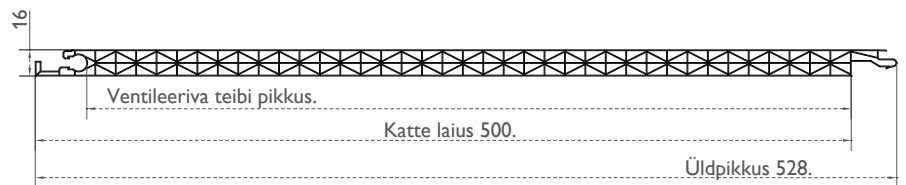

PEAMISED EELISED.

- Hõlbus käsitseda.
- Kaalub vähe.
- Kiire kooste.
- Väga tugev.
- Löögikindel
- UV kaitsega.

PROFIIL

RAKENDUSVÕIMALUSED.

- Parkimisekohad
- Basseinikatted
- Varjualused
- Veranda katus.
- Siseõue katus.
- Pool-varikatused.