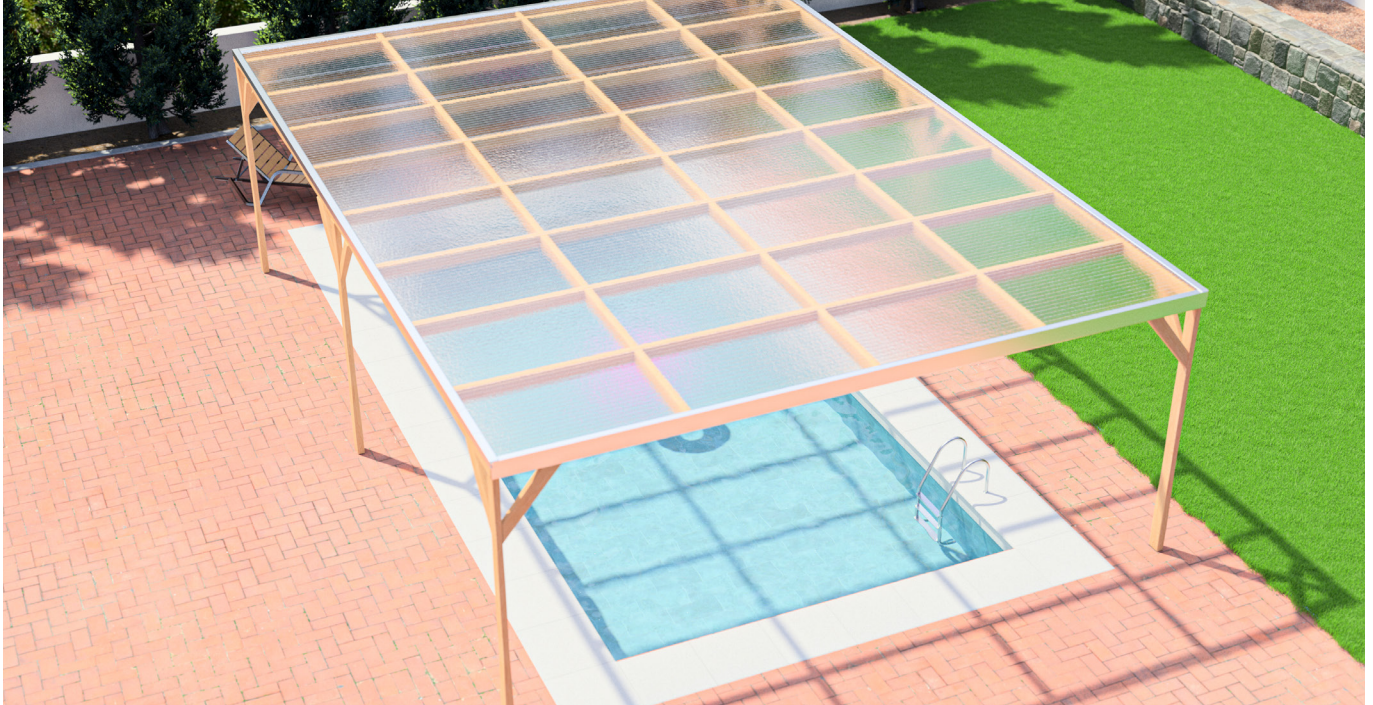

PEAMISED EELISED.

- Hõlbus käsitseda.
- Kaalub vähe.
- Kiire kooste.
- Väga tugev.
- Löögikindel
- UV kaitsega.

PROFIIL

RAKENDUSVÕIMALUSED.

- Parkimisekohad
- Basseinikatted
- Varjualused
- Veranda katus.
- Siseõue katus.
- Pool-varikatused.