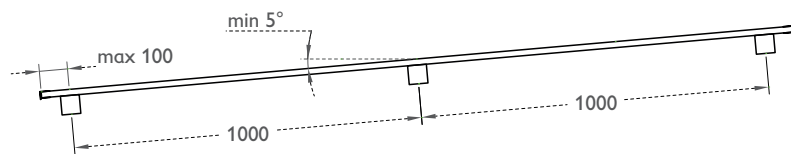

RAKENDUSVÕIMALUSED.

- Parkimisekohad
- Basseinikatted
- Varjualused
- Veranda katus.
- Siseõue katus.
- Pool-varikatused.