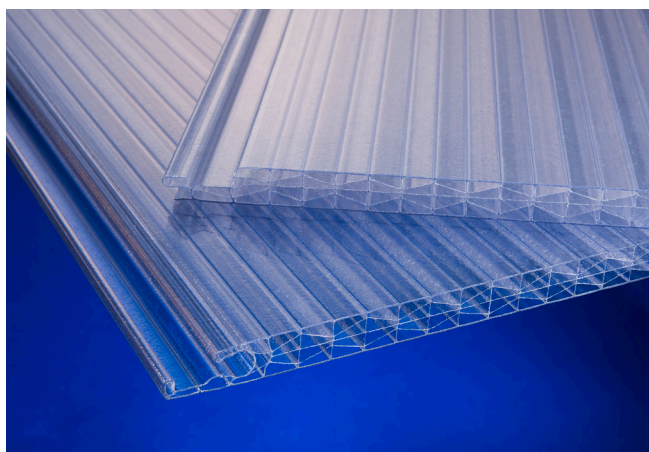

SOOVITUSED

Minimaalne katusekalle 5°/ maksimaalne plaadi pikkus 4,5 m.

OMADUSED

Paksus	16 mm
Katvusulatus	500 mm
U-väärtus	2,0 W/m²K
UV kaitse	ühel küljel

VALGUSLÄBIVUS

VÄRV	VALGUS	PÄIKESEKIIRGUS
Läbipaistev	66%	69%
Pronks	14%	42%
Hajutatud piimjas	59%	30%

ULATUS

PÄRLINI KESKMED (mm)	KOORMUS (N/m²)
800	1000
1000	750
1200	500

Plastic Sheets

Brett Martin Plastic Sheets
24 Roughfort Road, Mallusk,
Co. Antrim, Northern Ireland BT36 4RB
Tel: +44 (0) 28 9084 9999
Fax: +44 (0) 28 9083 6666
Email: mail@brettmartin.com

UV KAITSE

Marlon Clicklock'i paneelidel on ühel küljel koekstrudeeritud UV kaitsekiht.

GARANTII

Toodetel on 10-aastane piiratud garantii läbipaistvuse languse, kolletumise ja ilmastikukindluse languse suhtes.

KVALITEET

Toodetud ISO 9001:2015 standardi alusel.

KÄSITLEMINE JA OHUTUSMEETMED.

Ärge astuge otse paneelidele, kasutage astmelaudu. Paigaldustööd peavad toimuma vastavalt kohapeal kehtivatele ohutusnõuetele.

LADUSTAMINE

Ladustada varjulises kohas, enne paigaldamist kaitsta materjali otsese päikesekiirguse ja sademete mõju eest. Ärge katke plaate soojusneelduvast materjalist katetega. Vältige kokkupuuteid kemikaalidega. Kaitske plaate löökide ja muu füüsilise kahjustamise eest.

PAIGALDAMINE

Paigaldamisel jätke ruumi võimaliku termilise liikuvuse jaoks 3,5 mm ulatuses ühe meetri kohta. Kinnituste jaoks puuritavad augud võiks olla pisut suuremad, kui hädasti vaja. Paneeli pikkust tuleb piirata, et vältida servadetailide ja kinnituskohade üleliigset liikuvust.

Ärge keerake kinnitusi ülemääraselt kinni.

Paigaldamisel eemaldage kaitsekiile.

KASUTUSTEMPERatuurID.

Stabiilse pikaajalise kasutuse jaoks on sobivaimaks keskkonnamperatuuriks -20° C kuni 100° C (lühikest aega pingevabas olekus -40° C kuni 130° C).

HOOLDUS

Selleks, et tagada toote pikaajaline püsiv kvaliteet, tuleb seda regulaarselt sobiva puhastusainega puhastada. Mitte kasutada lahusteid. Harjade ja teravate esemetega kraapida ei tohi. Ärge võtke puhastamist ette kuuma päeval ja otsese päikesekiirguse käes.

Uuendatud informatsiooni saamiseks külastage palun meie kodulehekülge

www.brettmartin.com