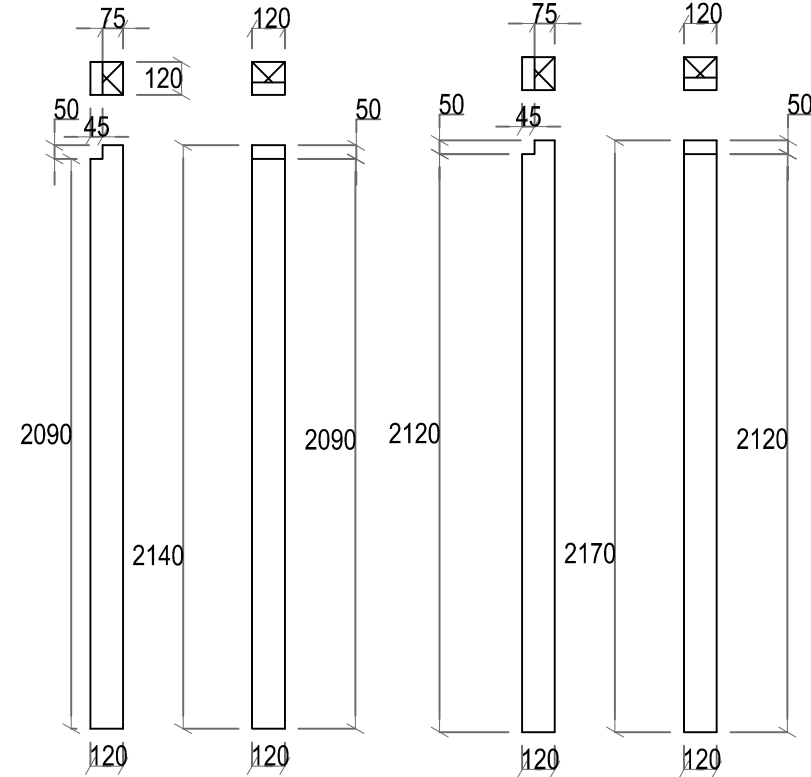

Post "P1":120x120x2140mm Post "P2":120x120x2170mm

# Moderna "M": 3040x4170mm

Tala "T4": 45x145x41300mm

Tapitud postid

Sarikas "S1" :45x95x3000mm

Kattelaud "L3": 20x120x3000mm

Kattelaud "L6": 20x120x4170mm

Diagonaal "D1" : 45x95x600mm

Moderna M 3040x4170				
Nimi	Laius	Kõrgus	Pikkus	Kogus
P1(Post)	120	120	2140	2
P2(Post)	120	120	2170	2
T4(Tala)	45	145	4130	2
S1(Sarikas)	45	95	3000	8
D1(Diagonaal)	45	95	600	12
L3(Kattelaud)	20	120	3000	2
L6(Kattelaud)	20	120	4170	2
ø5,0x90mm(Kruvi)	5	-	90	72
ø4,0x55mm(Kruvi)	4	-	55	32

Post "P2"

LK.4

WWW.WOODSONS.EE

JOONIS

MODERNA "M": 3040X4170MM

LK.5

WWW.WOODSONS.EE

MODERNA "M":3040X4170MM

LK.6

WWW.WOODSONS.EE

MODERNA "M":3040X4170MM