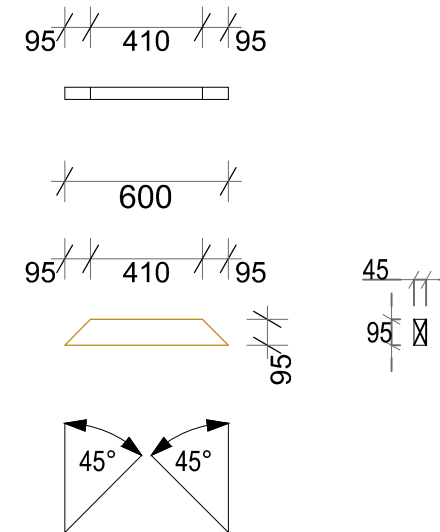

Post "P1":120x120x2140mm Post "P2":120x120x2170mm

# Moderna "M": 3040x4170mm

Tala "T4": 45x145x41300mm

Tapitud postid

Sarikas "S1" :45x95x3000mm

Kattelaud "L3": 20x120x3000mm

Kattelaud "L6": 20x120x4170mm

Diagonaal "D1" : 45x95x600mm

Moderna M 3040x4170				
Nimi	Laius	Kõrgus	Pikkus	Kogus
P1(Post)	120	120	2140	2
P2(Post)	120	120	2170	2
T4(Tala)	45	145	4130	2
S1(Sarikas)	45	95	3000	8
D1(Diagonaal)	45	95	600	12
L3(Kattelaud)	20	120	3000	2
L6(Kattelaud)	20	120	4170	2
ø5,0x90mm(Kruvi)	5	-	90	72
ø4,0x55mm(Kruvi)	4	-	55	32

LK.1

WWW.WOODSONS.EE

JOONIS

MODERNA "M":3040X4170MM

LK.2

WWW.WOODSONS.EE  
MODERNA "M":3040X4170MM

LK.3

WWW.WOODSONS.EE  
MODERNA"M":3040X4170MM

LK.6

WWW.WOODSONS.EE

MODERNA "M":3040X4170MM