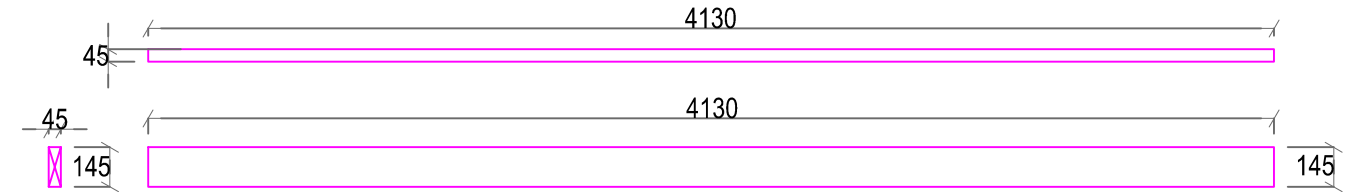

Post "P1":120x120x2140mm Post "P2":120x120x2170mm

# Moderna "M": 3040x4170mm

Tala "T4": 45x145x41300mm

Tapitud postid

Sarikas "S1" :45x95x3000mm

Kattelaud "L3": 20x120x3000mm

Kattelaud "L6": 20x120x4170mm

Diagonaal "D1" : 45x95x600mm

Moderna M 3040x4170				
Nimi	Laius	Kõrgus	Pikkus	Kogus
P1(Post)	120	120	2140	2
P2(Post)	120	120	2170	2
T4(Tala)	45	145	4130	2
S1(Sarikas)	45	95	3000	8
D1(Diagonaal)	45	95	600	12
L3(Kattelaud)	20	120	3000	2
L6(Kattelaud)	20	120	4170	2
ø5,0x90mm(Kruvi)	5	-	90	72
ø4,0x55mm(Kruvi)	4	-	55	32

LK.1

WWW.WOODSONS.EE

JOONIS

MODERNA "M":3040X4170MM

LK.2

WWW.WOODSONS.EE  
MODERNA "M":3040X4170MM

LK.3

WWW.WOODSONS.EE  
MODERNA"M":3040X4170MM

Post "P2"

LK.4

WWW.WOODSONS.EE

JOONIS

MODERNA "M": 3040X4170MM

LK.5

WWW.WOODSONS.EE

MODERNA "M":3040X4170MM