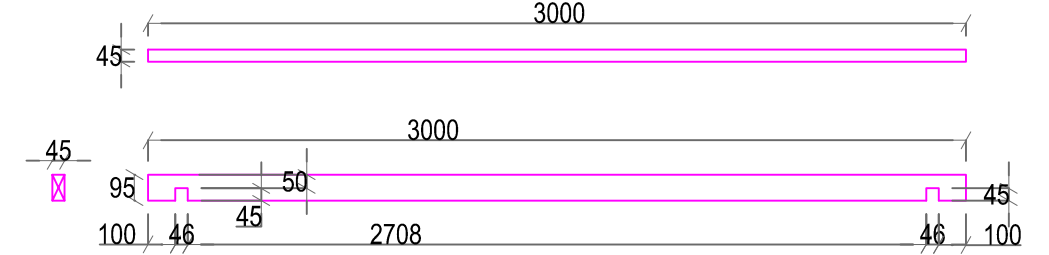

Post "P1":120x120x2140mm Post "P2":120x120x2170mm

# Moderna "M": 3040x4170mm

Tala "T4": 45x145x41300mm

Tapitud postid

Sarikas "S1" :45x95x3000mm

Kattelaud "L3": 20x120x3000mm

Kattelaud "L6": 20x120x4170mm

Diagonaal "D1" : 45x95x600mm

Moderna M 3040x4170				
Nimi	Laius	Kõrgus	Pikkus	Kogus
P1(Post)	120	120	2140	2
P2(Post)	120	120	2170	2
T4(Tala)	45	145	4130	2
S1(Sarikas)	45	95	3000	8
D1(Diagonaal)	45	95	600	12
L3(Kattelaud)	20	120	3000	2
L6(Kattelaud)	20	120	4170	2
ø5,0x90mm(Kruvi)	5	-	90	72
ø4,0x55mm(Kruvi)	4	-	55	32

LK.1

WWW.WOODSONS.EE

JOONIS

MODERNA "M":3040X4170MM

LK.2

WWW.WOODSONS.EE  
MODERNA "M":3040X4170MM

LK.3

WWW.WOODSONS.EE  
MODERNA"M":3040X4170MM

Post "P2"

LK.4

WWW.WOODSONS.EE

JOONIS

MODERNA "M": 3040X4170MM

LK.5

WWW.WOODSONS.EE

MODERNA "M":3040X4170MM